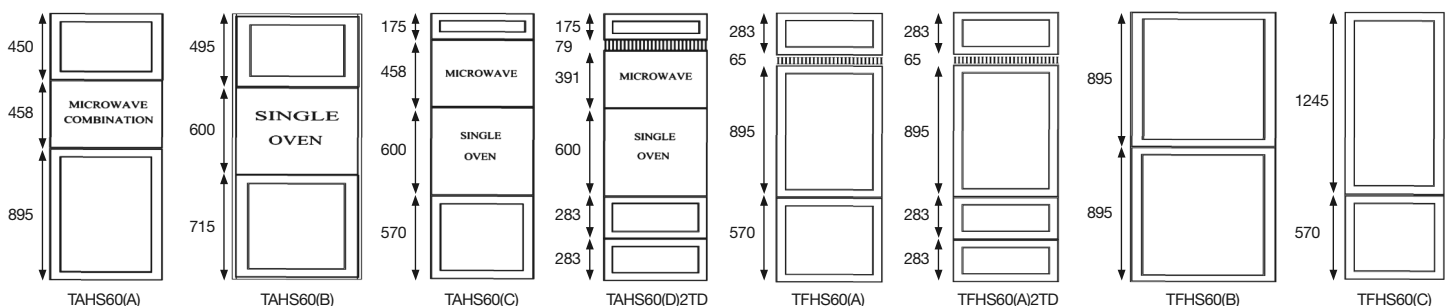

Appliance Units

Short Units (1820mm)

Code	Price	Code	Price
TAHS60(A)	£64.53	TFHS60(A)	£64.53
TAHS60(B)	£64.53	TFHS60(A)2TD	£121.92
TAHS60(C)	£69.80	TFHS60(B)	£59.26
TAHS60(D)2TD	£127.19	TFHS60(C)	£59.26